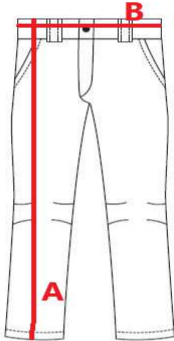

FK84

Ladies' trousers

cm	S	M	L	XL	XXL
A	104	105	106	106,5	107
B	39,5	42	44,5	47	50

Orientation sizes of the product.